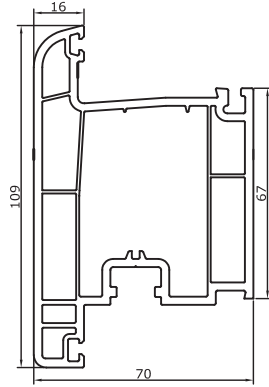

7031
Kasa Profili
Frame Profile
1,085 kg/m

7001
Kasa Profili
Frame Profile
1,270 kg/m

7071
Pervazlı Kasa Profili
Wide Frame Profile
1,270 kg/m

7032
Orta Kayıt
Mullion Profile
1,173kg/m

7002
Orta Kayıt
Mullion Profile
1,350 kg/m

7004
Hareketli Orta Kayıt Profili
Overhang Profile
1,000 kg/m

7033
Kanat Profili
Sash Profile
1,252 kg/m

7003
Kanat Profili
Sash Profile
1,440 kg/m

7005
Kapı Kanat Profili
Door Sash Profile
1,700 kg/m

7006
Dışa Açılır Kapı Kanat Profili
Outside Opening Door Sash
1,700 kg/m

YARDIMCI PROFİLLER / SHARED PROFILES

7012
20 mm Çift Cam Çıtası
20 mm Double Glas Bead
0,230 kg/m

7014
24 mm Çift Cam Çıtası
24 mm Double Glas Bead
0,210 kg/m

7021
Eksenel Dönüş Borusu
Corner Pipe
0,850 kg/m

7022
Eksenel Dönüş Adaptörü
Corner Pipe Adapter
0,450 kg/m

7023
Köşe Dönüş Kutu Profili
Corner Box Profile
1,400 kg/m

6505
İnce Bağ Profili
Connection Profile
0,390 kg/m (Al) / 0,380 kg/m (PVC)