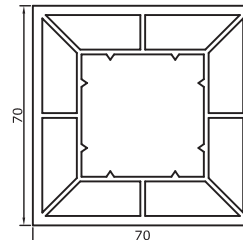

7004
Hareketli Orta Kayıt Profili
Overhang Profile
1,000 kg/m

7033
Kanat Profili
Sash Profile
1,252 kg/m

7003
Kanat Profili
Sash Profile
1,440 kg/m

7005
Kapı Kanat Profili
Door Sash Profile
1,700 kg/m

7006
Dışa Açılır Kapı Kanat Profili
Outside Opening Door Sash
1,700 kg/m

YARDIMCI PROFİLLER / SHARED PROFILES

7012
20 mm Çift Cam Çıtası
20 mm Double Glas Bead
0,230 kg/m

7014
24 mm Çift Cam Çıtası
24 mm Double Glas Bead
0,210 kg/m

7021
Eksenel Dönüş Borusu
Corner Pipe
0,850 kg/m

7022
Eksenel Dönüş Adaptörü
Corner Pipe Adapter
0,450 kg/m

7023
Köşe Dönüş Kutu Profili
Corner Box Profile
1,400 kg/m

6505
İnce Bağ Profili
Connection Profile
0,390 kg/m (Al) / 0,380 kg/m (PVC)