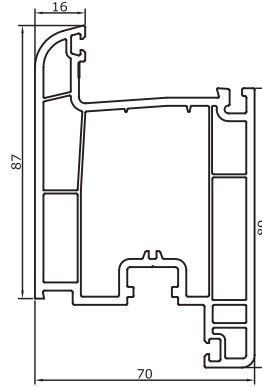

7031
Kasa Profili
Frame Profile
1,085 kg/m

7001
Kasa Profili
Frame Profile
1,270 kg/m

7071
Pervazlı Kasa Profili
Wide Frame Profile
1,270 kg/m

7032
Orta Kayıt
Mullion Profile
1,173kg/m

7002
Orta Kayıt
Mullion Profile
1,350 kg/m

7004
Hareketli Orta Kayıt Profili
Overhang Profile
1,000 kg/m

7033
Kanat Profili
Sash Profile
1,252 kg/m

7003
Kanat Profili
Sash Profile
1,440 kg/m

7005
Kapı Kanat Profili
Door Sash Profile
1,700 kg/m

7006
Dışa Açılır Kapı Kanat Profili
Outside Opening Door Sash
1,700 kg/m

YARDIMCI PROFİLLER / SHARED PROFILES

7012
20 mm Çift Cam Çıtası
20 mm Double Glas Bead
0,230 kg/m

7014
24 mm Çift Cam Çıtası
24 mm Double Glas Bead
0,210 kg/m

7021
Eksenel Dönüş Borusu
Corner Pipe
0,850 kg/m

7022
Eksenel Dönüş Adaptörü
Corner Pipe Adapter
0,450 kg/m

7023
Köşe Dönüş Kutu Profili
Corner Box Profile
1,400 kg/m

6505
İnce Bağ Profili
Connection Profile
0,390 kg/m (Al) / 0,380 kg/m (PVC)