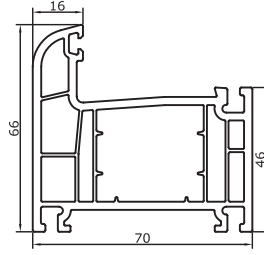

7031
Kasa Profili
Frame Profile
1,085 kg/m

7001
Kasa Profili
Frame Profile
1,270 kg/m

7071
Pervazlı Kasa Profili
Wide Frame Profile
1,270 kg/m

7032
Orta Kayıt
Mullion Profile
1,173kg/m

7002
Orta Kayıt
Mullion Profile
1,350 kg/m

7004
Hareketli Orta Kayıt Profili
Overhang Profile
1,000 kg/m

7033
Kanat Profili
Sash Profile
1,252 kg/m

7003
Kanat Profili
Sash Profile
1,440 kg/m

7005
Kapı Kanat Profili
Door Sash Profile
1,700 kg/m

7006
Dışa Açılır Kapı Kanat Profili
Outside Opening Door Sash
1,700 kg/m

YARDIMCI PROFİLLER / SHARED PROFILES

7012
20 mm Çift Cam Çıtası
20 mm Double Glas Bead
0,230 kg/m

7014
24 mm Çift Cam Çıtası
24 mm Double Glas Bead
0,210 kg/m

7021
Eksenel Dönüş Borusu
Corner Pipe
0,850 kg/m

7022
Eksenel Dönüş Adaptörü
Corner Pipe Adapter
0,450 kg/m

7023
Köşe Dönüş Kutu Profili
Corner Box Profile
1,400 kg/m

6505
İnce Bağ Profili
Connection Profile
0,390 kg/m (Al) / 0,380 kg/m (PVC)