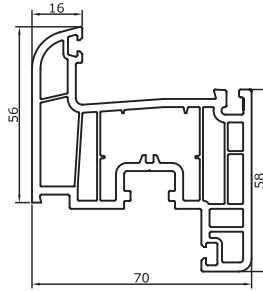

7031
Kasa Profili
Frame Profile
1,085 kg/m

7001
Kasa Profili
Frame Profile
1,270 kg/m

7071
Pervazlı Kasa Profili
Wide Frame Profile
1,270 kg/m

7032
Orta Kayıt
Mullion Profile
1,173kg/m

7002
Orta Kayıt
Mullion Profile
1,350 kg/m

7004
Hareketli Orta Kayıt Profili
Overhang Profile
1,000 kg/m

7033
Kanat Profili
Sash Profile
1,252 kg/m

7003
Kanat Profili
Sash Profile
1,440 kg/m

7005
Kapı Kanat Profili
Door Sash Profile
1,700 kg/m

7006
Dışa Açılır Kapı Kanat Profili
Outside Opening Door Sash
1,700 kg/m

YARDIMCI PROFİLLER / SHARED PROFILES

7012
20 mm Çift Cam Çıtası
20 mm Double Glas Bead
0,230 kg/m

7014
24 mm Çift Cam Çıtası
24 mm Double Glas Bead
0,210 kg/m

7021
Eksenel Dönüş Borusu
Corner Pipe
0,850 kg/m

7022
Eksenel Dönüş Adaptörü
Corner Pipe Adapter
0,450 kg/m

7023
Köşe Dönüş Kutu Profili
Corner Box Profile
1,400 kg/m

6505
İnce Bağ Profili
Connection Profile
0,390 kg/m (Al) / 0,380 kg/m (PVC)