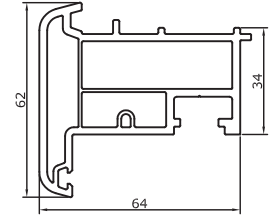

7031
Kasa Profili
Frame Profile
1,085 kg/m

7001
Kasa Profili
Frame Profile
1,270 kg/m

7071
Pervazlı Kasa Profili
Wide Frame Profile
1,270 kg/m

7032
Orta Kayıt
Mullion Profile
1,173kg/m

7002
Orta Kayıt
Mullion Profile
1,350 kg/m

7004
Hareketli Orta Kayıt Profili
Overhang Profile
1,000 kg/m

7033
Kanat Profili
Sash Profile
1,252 kg/m

7003
Kanat Profili
Sash Profile
1,440 kg/m

7005
Kapı Kanat Profili
Door Sash Profile
1,700 kg/m

7006
Dışa Açılır Kapı Kanat Profili
Outside Opening Door Sash
1,700 kg/m

YARDIMCI PROFİLLER / SHARED PROFILES

7012
20 mm Çift Cam Çıtası
20 mm Double Glas Bead
0,230 kg/m

7014
24 mm Çift Cam Çıtası
24 mm Double Glas Bead
0,210 kg/m

7021
Eksenel Dönüş Borusu
Corner Pipe
0,850 kg/m

7022
Eksenel Dönüş Adaptörü
Corner Pipe Adapter
0,450 kg/m

7023
Köşe Dönüş Kutu Profili
Corner Box Profile
1,400 kg/m

6505
İnce Bağ Profili
Connection Profile
0,390 kg/m (Al) / 0,380 kg/m (PVC)