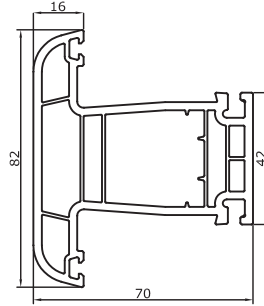

7031
Kasa Profili
Frame Profile
1,085 kg/m

7001
Kasa Profili
Frame Profile
1,270 kg/m

7071
Pervazlı Kasa Profili
Wide Frame Profile
1,270 kg/m

7032
Orta Kayıt
Mullion Profile
1,173kg/m

7002
Orta Kayıt
Mullion Profile
1,350 kg/m

7004
Hareketli Orta Kayıt Profili
Overhang Profile
1,000 kg/m

7033
Kanat Profili
Sash Profile
1,252 kg/m

7003
Kanat Profili
Sash Profile
1,440 kg/m

7005
Kapı Kanat Profili
Door Sash Profile
1,700 kg/m

7006
Dışa Açılır Kapı Kanat Profili
Outside Opening Door Sash
1,700 kg/m

YARDIMCI PROFİLLER / SHARED PROFILES

7012
20 mm Çift Cam Çıtası
20 mm Double Glas Bead
0,230 kg/m

7014
24 mm Çift Cam Çıtası
24 mm Double Glas Bead
0,210 kg/m

7021
Eksenel Dönüş Borusu
Corner Pipe
0,850 kg/m

7022
Eksenel Dönüş Adaptörü
Corner Pipe Adapter
0,450 kg/m

7023
Köşe Dönüş Kutu Profili
Corner Box Profile
1,400 kg/m

6505
İnce Bağ Profili
Connection Profile
0,390 kg/m (Al) / 0,380 kg/m (PVC)