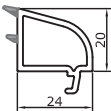

7031
Kasa Profili
Frame Profile
1,085 kg/m

7001
Kasa Profili
Frame Profile
1,270 kg/m

7071
Pervazlı Kasa Profili
Wide Frame Profile
1,270 kg/m

7032
Orta Kayıt
Mullion Profile
1,173kg/m

7002
Orta Kayıt
Mullion Profile
1,350 kg/m

7004
Hareketli Orta Kayıt Profili
Overhang Profile
1,000 kg/m

7033
Kanat Profili
Sash Profile
1,252 kg/m

7003
Kanat Profili
Sash Profile
1,440 kg/m

7005
Kapı Kanat Profili
Door Sash Profile
1,700 kg/m

7006
Dışa Açılır Kapı Kanat Profili
Outside Opening Door Sash
1,700 kg/m

YARDIMCI PROFİLLER / SHARED PROFILES

7012
20 mm Çift Cam Çıtası
20 mm Double Glas Bead
0,230 kg/m

7014
24 mm Çift Cam Çıtası
24 mm Double Glas Bead
0,210 kg/m

7021
Eksenel Dönüş Borusu
Corner Pipe
0,850 kg/m

7022
Eksenel Dönüş Adaptörü
Corner Pipe Adapter
0,450 kg/m

7023
Köşe Dönüş Kutu Profili
Corner Box Profile
1,400 kg/m

6505
İnce Bağ Profili
Connection Profile
0,390 kg/m (Al) / 0,380 kg/m (PVC)