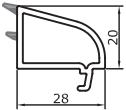

7031
Kasa Profili
Frame Profile
1,085 kg/m

7001
Kasa Profili
Frame Profile
1,270 kg/m

7071
Pervazlı Kasa Profili
Wide Frame Profile
1,270 kg/m

7032
Orta Kayıt
Mullion Profile
1,173kg/m

7002
Orta Kayıt
Mullion Profile
1,350 kg/m

7004
Hareketli Orta Kayıt Profili
Overhang Profile
1,000 kg/m

7033
Kanat Profili
Sash Profile
1,252 kg/m

7003
Kanat Profili
Sash Profile
1,440 kg/m

7005
Kapı Kanat Profili
Door Sash Profile
1,700 kg/m

7006
Dışa Açılır Kapı Kanat Profili
Outside Opening Door Sash
1,700 kg/m

YARDIMCI PROFİLLER / SHARED PROFILES

7012
20 mm Çift Cam Çıtası
20 mm Double Glas Bead
0,230 kg/m

7014
24 mm Çift Cam Çıtası
24 mm Double Glas Bead
0,210 kg/m

7021
Eksenel Dönüş Borusu
Corner Pipe
0,850 kg/m