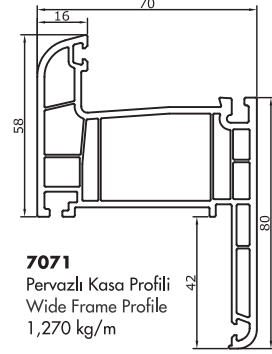

7031
Kasa Profili
Frame Profile
1,085 kg/m

7001
Kasa Profili
Frame Profile
1,270 kg/m

7071
Pervazlı Kasa Profili
Wide Frame Profile
1,270 kg/m

7032
Orta Kayıt
Mullion Profile
1,173kg/m

7002
Orta Kayıt
Mullion Profile
1,350 kg/m

7004
Hareketli Orta Kayıt Profili
Overhang Profile
1,000 kg/m

7033
Kanat Profili
Sash Profile
1,252 kg/m

7003
Kanat Profili
Sash Profile
1,440 kg/m

7005
Kapı Kanat Profili
Door Sash Profile
1,700 kg/m

7006
Dışa Açılır Kapı Kanat Profili
Outside Opening Door Sash
1,700 kg/m

YARDIMCI PROFİLLER / SHARED PROFILES

7012
20 mm Çift Cam Çıtası
20 mm Double Glas Bead
0,230 kg/m

7014
24 mm Çift Cam Çıtası
24 mm Double Glas Bead
0,210 kg/m

7021
Eksenel Dönüş Borusu
Corner Pipe
0,850 kg/m

7022
Eksenel Dönüş Adaptörü
Corner Pipe Adapter
0,450 kg/m

7023
Köşe Dönüş Kutu Profili
Corner Box Profile
1,400 kg/m

6505
İnce Bağ Profili
Connection Profile
0,390 kg/m (Al) / 0,380 kg/m (PVC)