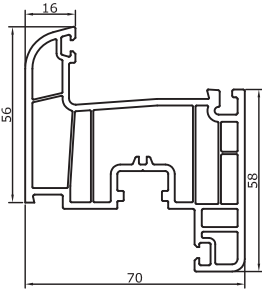

7031
Kasa Profili
Frame Profile
1,085 kg/m

7001
Kasa Profili
Frame Profile
1,270 kg/m

7071
Pervazlı Kasa Profili
Wide Frame Profile
1,270 kg/m

7032
Orta Kayıt
Mullion Profile
1,173kg/m

7002
Orta Kayıt
Mullion Profile
1,350 kg/m

7004
Hareketli Orta Kayıt Profili
Overhang Profile
1,000 kg/m

7033
Kanat Profili
Sash Profile
1,252 kg/m

7003
Kanat Profili
Sash Profile
1,440 kg/m

7005
Kapı Kanat Profili
Door Sash Profile
1,700 kg/m

7006
Dışa Açılır Kapı Kanat Profili
Outside Opening Door Sash
1,700 kg/m

YARDIMCI PROFİLLER / SHARED PROFILES

7012
20 mm Çift Cam Çıtası
20 mm Double Glas Bead
0,230 kg/m

7014
24 mm Çift Cam Çıtası
24 mm Double Glas Bead
0,210 kg/m

7021
Eksenel Dönüş Borusu
Corner Pipe
0,850 kg/m

7022
Eksenel Dönüş Adaptörü
Corner Pipe Adapter
0,450 kg/m

7023
Köşe Dönüş Kutu Profili
Corner Box Profile
1,400 kg/m

6505
İnce Bağ Profili
Connection Profile
0,390 kg/m (Al) / 0,380 kg/m (PVC)