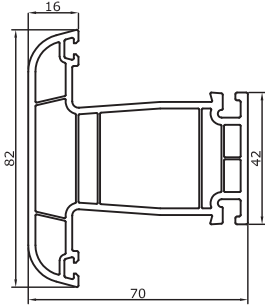

7031
Kasa Profili
Frame Profile
1,085 kg/m

7001
Kasa Profili
Frame Profile
1,270 kg/m

7071
Pervazlı Kasa Profili
Wide Frame Profile
1,270 kg/m

7032
Orta Kayıt
Mullion Profile
1,173kg/m

7002
Orta Kayıt
Mullion Profile
1,350 kg/m

7004
Hareketli Orta Kayıt Profili
Overhang Profile
1,000 kg/m

7033
Kanat Profili
Sash Profile
1,252 kg/m

7003
Kanat Profili
Sash Profile
1,440 kg/m

7005
Kapı Kanat Profili
Door Sash Profile
1,700 kg/m

7006
Dışa Açılır Kapı Kanat Profili
Outside Opening Door Sash
1,700 kg/m

YARDIMCI PROFİLLER / SHARED PROFILES

7012
20 mm Çift Cam Çıtası
20 mm Double Glas Bead
0,230 kg/m

7014
24 mm Çift Cam Çıtası
24 mm Double Glas Bead
0,210 kg/m

7021
Eksenel Dönüş Borusu
Corner Pipe
0,850 kg/m

7022
Eksenel Dönüş Adaptörü
Corner Pipe Adapter
0,450 kg/m

7023
Köşe Dönüş Kutu Profili
Corner Box Profile
1,400 kg/m

6505
İnce Bağ Profili
Connection Profile
0,390 kg/m (Al) / 0,380 kg/m (PVC)