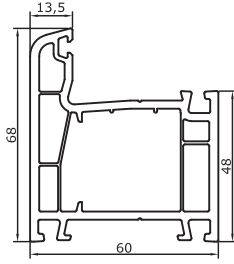

S60

ANA PROFİLLER MAIN PROFILES

SARAY® PVC

601
Kasa Profili
Frame Profile
0,950 kg/m

631
Kasa Profili
Frame Profile
1,005 kg/m

361
Kasa Profili
Frame Profile
1,170 kg/m

661
Pervazlı Kasa Profili
Wide Frame Profile
1,130 kg/m

602
Orta Kayıt
Mullion Profili
1,050 kg/m

632
Orta Kayıt
Mullion Profili
1,100 kg/m

362
Orta Kayıt
Mullion Profili
1,300 kg/m

604
Hareketli Orta Kayıt
Overhang Profile
1,105 kg/m

603
Kanat Profili
Sash Profile
1,125 kg/m

633
Kanat Profili
Sash Profile
1,280 kg/m

703
Damlalıklı Kanat Profili
Wide Sash Profile
1,230 kg/m

607
Dar Kapı Kanat Profili
Tight Door Sash Profile
1,520 kg/m

605
Kapı Kanat Profili
Door Sash Profile
1,730 kg/m

606
Dışa Açılır Kapı Profili
Outside Opening Door Profile
1,730 kg/m