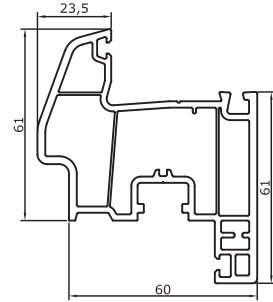

S60

ANA PROFİLLER MAIN PROFILES

SARAY® PVC

601
Kasa Profili
Frame Profile
0,950 kg/m

631
Kasa Profili
Frame Profile
1,005 kg/m

361
Kasa Profili
Frame Profile
1,170 kg/m

661
Pervazlı Kasa Profili
Wide Frame Profile
1,130 kg/m

602
Orta Kayıt
Mullion Profili
1,050 kg/m

632
Orta Kayıt
Mullion Profili
1,100 kg/m

362
Orta Kayıt
Mullion Profili
1,300 kg/m

604
Hareketli Orta Kayıt
Overhang Profile
1,105 kg/m

603
Kanat Profili
Sash Profile
1,125 kg/m

633
Kanat Profili
Sash Profile
1,280 kg/m

703
Damlalıklı Kanat Profili
Wide Sash Profile
1,230 kg/m

607
Dar Kapı Kanat Profili
Tight Door Sash Profile
1,520 kg/m

605
Kapı Kanat Profili
Door Sash Profile
1,730 kg/m

606
Dışa Açılır Kapı Profili
Outside Opening Door Profile
1,730 kg/m