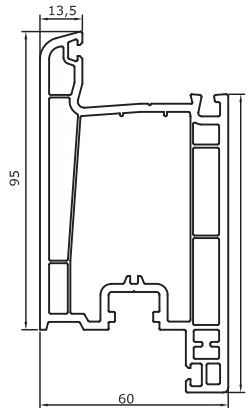

S60

ANA PROFİLLER MAIN PROFILES

SARAY® PVC

601
Kasa Profili
Frame Profile
0,950 kg/m

631
Kasa Profili
Frame Profile
1,005 kg/m

361
Kasa Profili
Frame Profile
1,170 kg/m

661
Pervazlı Kasa Profili
Wide Frame Profile
1,130 kg/m

602
Orta Kayıt
Mullion Profili
1,050 kg/m

632
Orta Kayıt
Mullion Profili
1,100 kg/m

362
Orta Kayıt
Mullion Profili
1,300 kg/m

604
Hareketli Orta Kayıt
Overhang Profile
1,105 kg/m

603
Kanat Profili
Sash Profile
1,125 kg/m

633
Kanat Profili
Sash Profile
1,280 kg/m

703
Damlalıklı Kanat Profili
Wide Sash Profile
1,230 kg/m

607
Dar Kapı Kanat Profili
Tight Door Sash Profile
1,520 kg/m

605
Kapı Kanat Profili
Door Sash Profile
1,730 kg/m

606
Dışa Açılır Kapı Profili
Outside Opening Door Profile
1,730 kg/m