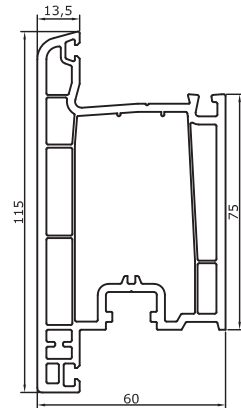

602
Orta Kayıt
Mullion Profili
1,050 kg/m

632
Orta Kayıt
Mullion Profili
1,100 kg/m

362
Orta Kayıt
Mullion Profili
1,300 kg/m

604
Hareketli Orta Kayıt
Overhang Profile
1,105 kg/m

603
Kanat Profili
Sash Profile
1,125 kg/m

633
Kanat Profili
Sash Profile
1,280 kg/m

703
Damlalıklı Kanat Profili
Wide Sash Profile
1,230 kg/m

607
Dar Kapı Kanat Profili
Tight Door Sash Profile
1,520 kg/m

605
Kapı Kanat Profili
Door Sash Profile
1,730 kg/m

606
Dışa Açılır Kapı Profili
Outside Opening Door Profile
1,730 kg/m