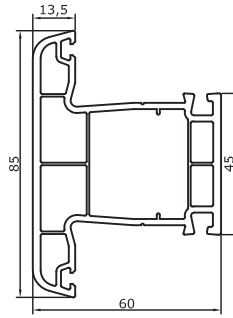

S60

ANA PROFİLLER MAIN PROFILES

SARAY® PVC

601
Kasa Profili
Frame Profile
0,950 kg/m

631
Kasa Profili
Frame Profile
1,005 kg/m

361
Kasa Profili
Frame Profile
1,170 kg/m

661
Pervazlı Kasa Profili
Wide Frame Profile
1,130 kg/m

602
Orta Kayıt
Mullion Profili
1,050 kg/m

632
Orta Kayıt
Mullion Profili
1,100 kg/m

362
Orta Kayıt
Mullion Profili
1,300 kg/m

604
Hareketli Orta Kayıt
Overhang Profile
1,105 kg/m

603
Kanat Profili
Sash Profile
1,125 kg/m

633
Kanat Profili
Sash Profile
1,280 kg/m

703
Damlalıklı Kanat Profili
Wide Sash Profile
1,230 kg/m

607
Dar Kapı Kanat Profili
Tight Door Sash Profile
1,520 kg/m

605
Kapı Kanat Profili
Door Sash Profile
1,730 kg/m

606
Dışa Açılır Kapı Profili
Outside Opening Door Profile
1,730 kg/m