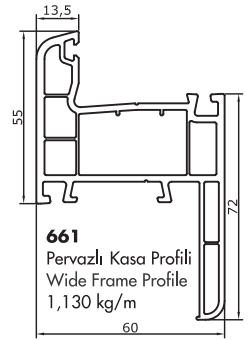

S60

ANA PROFİLLER MAIN PROFILES

SARAY® PVC

601
Kasa Profili
Frame Profile
0,950 kg/m

631
Kasa Profili
Frame Profile
1,005 kg/m

361
Kasa Profili
Frame Profile
1,170 kg/m

661
Pervazlı Kasa Profili
Wide Frame Profile
1,130 kg/m

602
Orta Kayıt
Mullion Profili
1,050 kg/m

632
Orta Kayıt
Mullion Profili
1,100 kg/m

362
Orta Kayıt
Mullion Profili
1,300 kg/m

604
Hareketli Orta Kayıt
Overhang Profile
1,105 kg/m

603
Kanat Profili
Sash Profile
1,125 kg/m

633
Kanat Profili
Sash Profile
1,280 kg/m

703
Damlalıklı Kanat Profili
Wide Sash Profile
1,230 kg/m

607
Dar Kapı Kanat Profili
Tight Door Sash Profile
1,520 kg/m

605
Kapı Kanat Profili
Door Sash Profile
1,730 kg/m

606
Dışa Açılır Kapı Profili
Outside Opening Door Profile
1,730 kg/m