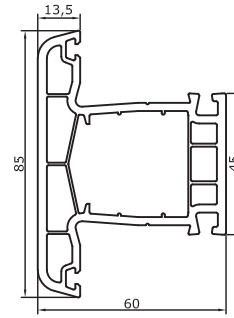

S60

ANA PROFİLLER MAIN PROFILES

SARAY® PVC

601
Kasa Profili
Frame Profile
0,950 kg/m

631
Kasa Profili
Frame Profile
1,005 kg/m

361
Kasa Profili
Frame Profile
1,170 kg/m

661
Pervazlı Kasa Profili
Wide Frame Profile
1,130 kg/m

602
Orta Kayıt
Mullion Profili
1,050 kg/m

632
Orta Kayıt
Mullion Profili
1,100 kg/m

362
Orta Kayıt
Mullion Profili
1,300 kg/m

604
Hareketli Orta Kayıt
Overhang Profile
1,105 kg/m

603
Kanat Profili
Sash Profile
1,125 kg/m

633
Kanat Profili
Sash Profile
1,280 kg/m

703
Damlalıklı Kanat Profili
Wide Sash Profile
1,230 kg/m

607
Dar Kapı Kanat Profili
Tight Door Sash Profile
1,520 kg/m

605
Kapı Kanat Profili
Door Sash Profile
1,730 kg/m

606
Dışa Açılır Kapı Profili
Outside Opening Door Profile
1,730 kg/m