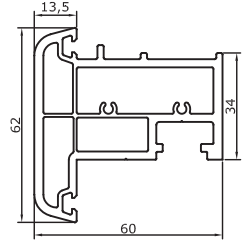

S60

ANA PROFİLLER MAIN PROFILES

SARAY® PVC

601
Kasa Profili
Frame Profile
0,950 kg/m

631
Kasa Profili
Frame Profile
1,005 kg/m

361
Kasa Profili
Frame Profile
1,170 kg/m

661
Pervazlı Kasa Profili
Wide Frame Profile
1,130 kg/m

602
Orta Kayıt
Mullion Profili
1,050 kg/m

632
Orta Kayıt
Mullion Profili
1,100 kg/m

362
Orta Kayıt
Mullion Profili
1,300 kg/m

604
Hareketli Orta Kayıt
Overhang Profile
1,105 kg/m

603
Kanat Profili
Sash Profile
1,125 kg/m

633
Kanat Profili
Sash Profile
1,280 kg/m

703
Damlalıklı Kanat Profili
Wide Sash Profile
1,230 kg/m

607
Dar Kapı Kanat Profili
Tight Door Sash Profile
1,520 kg/m

605
Kapı Kanat Profili
Door Sash Profile
1,730 kg/m

606
Dışa Açılır Kapı Profili
Outside Opening Door Profile
1,730 kg/m