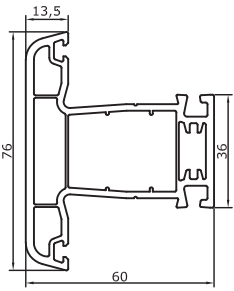

S60

ANA PROFİLLER MAIN PROFILES

SARAY® PVC

601
Kasa Profili
Frame Profile
0,950 kg/m

631
Kasa Profili
Frame Profile
1,005 kg/m

361
Kasa Profili
Frame Profile
1,170 kg/m

661
Pervazlı Kasa Profili
Wide Frame Profile
1,130 kg/m

602
Orta Kayıt
Mullion Profili
1,050 kg/m

632
Orta Kayıt
Mullion Profili
1,100 kg/m

362
Orta Kayıt
Mullion Profili
1,300 kg/m

604
Hareketli Orta Kayıt
Overhang Profile
1,105 kg/m

603
Kanat Profili
Sash Profile
1,125 kg/m

633
Kanat Profili
Sash Profile
1,280 kg/m

703
Damlalıklı Kanat Profili
Wide Sash Profile
1,230 kg/m

607
Dar Kapı Kanat Profili
Tight Door Sash Profile
1,520 kg/m

605
Kapı Kanat Profili
Door Sash Profile
1,730 kg/m

606
Dışa Açılır Kapı Profili
Outside Opening Door Profile
1,730 kg/m