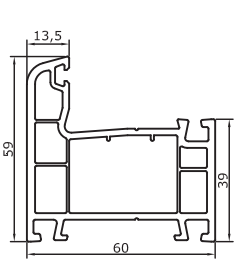

S60

ANA PROFİLLER MAIN PROFILES

SARAY® PVC

601
Kasa Profili
Frame Profile
0,950 kg/m

631
Kasa Profili
Frame Profile
1,005 kg/m

361
Kasa Profili
Frame Profile
1,170 kg/m

661
Pervazlı Kasa Profili
Wide Frame Profile
1,130 kg/m

602
Orta Kayıt
Mullion Profili
1,050 kg/m

632
Orta Kayıt
Mullion Profili
1,100 kg/m

362
Orta Kayıt
Mullion Profili
1,300 kg/m

604
Hareketli Orta Kayıt
Overhang Profile
1,105 kg/m

603
Kanat Profili
Sash Profile
1,125 kg/m

633
Kanat Profili
Sash Profile
1,280 kg/m

703
Damlalıklı Kanat Profili
Wide Sash Profile
1,230 kg/m

607
Dar Kapı Kanat Profili
Tight Door Sash Profile
1,520 kg/m

605
Kapı Kanat Profili
Door Sash Profile
1,730 kg/m

606
Dışa Açılır Kapı Profili
Outside Opening Door Profile
1,730 kg/m