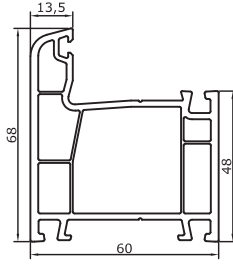

S60

ANA PROFİLLER MAIN PROFILES

SARAY® PVC

601
Kasa Profili
Frame Profile
0,950 kg/m

631
Kasa Profili
Frame Profile
1,005 kg/m

361
Kasa Profili
Frame Profile
1,170 kg/m

661
Pervazlı Kasa Profili
Wide Frame Profile
1,130 kg/m

602
Orta Kayıt
Mullion Profili
1,050 kg/m

632
Orta Kayıt
Mullion Profili
1,100 kg/m

362
Orta Kayıt
Mullion Profili
1,300 kg/m

604
Hareketli Orta Kayıt
Overhang Profile
1,105 kg/m

603
Kanat Profili
Sash Profile
1,125 kg/m

633
Kanat Profili
Sash Profile
1,280 kg/m

703
Damlalıklı Kanat Profili
Wide Sash Profile
1,230 kg/m

607
Dar Kapı Kanat Profili
Tight Door Sash Profile
1,520 kg/m

605
Kapı Kanat Profili
Door Sash Profile
1,730 kg/m

606
Dışa Açılır Kapı Profili
Outside Opening Door Profile
1,730 kg/m