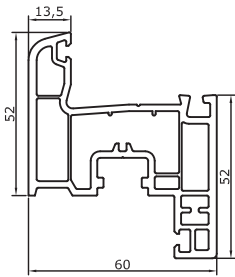

S60

ANA PROFİLLER MAIN PROFILES

SARAY® PVC

601
Kasa Profili
Frame Profile
0,950 kg/m

631
Kasa Profili
Frame Profile
1,005 kg/m

361
Kasa Profili
Frame Profile
1,170 kg/m

661
Pervazlı Kasa Profili
Wide Frame Profile
1,130 kg/m

602
Orta Kayıt
Mullion Profili
1,050 kg/m

632
Orta Kayıt
Mullion Profili
1,100 kg/m

362
Orta Kayıt
Mullion Profili
1,300 kg/m

604
Hareketli Orta Kayıt
Overhang Profile
1,105 kg/m

603
Kanat Profili
Sash Profile
1,125 kg/m

633
Kanat Profili
Sash Profile
1,280 kg/m

703
Damlalıklı Kanat Profili
Wide Sash Profile
1,230 kg/m

607
Dar Kapı Kanat Profili
Tight Door Sash Profile
1,520 kg/m

605
Kapı Kanat Profili
Door Sash Profile
1,730 kg/m

606
Dışa Açılır Kapı Profili
Outside Opening Door Profile
1,730 kg/m