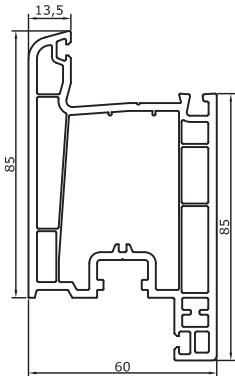

S60

ANA PROFİLLER MAIN PROFILES

SARAY® PVC

601
Kasa Profili
Frame Profile
0,950 kg/m

631
Kasa Profili
Frame Profile
1,005 kg/m

361
Kasa Profili
Frame Profile
1,170 kg/m

661
Pervazlı Kasa Profili
Wide Frame Profile
1,130 kg/m

602
Orta Kayıt
Mullion Profili
1,050 kg/m

632
Orta Kayıt
Mullion Profili
1,100 kg/m

362
Orta Kayıt
Mullion Profili
1,300 kg/m

604
Hareketli Orta Kayıt
Overhang Profile
1,105 kg/m

603
Kanat Profili
Sash Profile
1,125 kg/m

633
Kanat Profili
Sash Profile
1,280 kg/m

703
Damlalıklı Kanat Profili
Wide Sash Profile
1,230 kg/m

607
Dar Kapı Kanat Profili
Tight Door Sash Profile
1,520 kg/m

605
Kapı Kanat Profili
Door Sash Profile
1,730 kg/m

606
Dışa Açılır Kapı Profili
Outside Opening Door Profile
1,730 kg/m