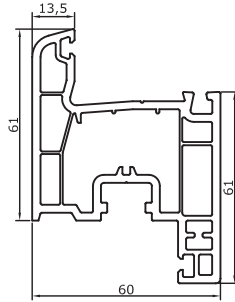

S60

ANA PROFİLLER MAIN PROFILES

SARAY® PVC

601
Kasa Profili
Frame Profile
0,950 kg/m

631
Kasa Profili
Frame Profile
1,005 kg/m

361
Kasa Profili
Frame Profile
1,170 kg/m

661
Pervazlı Kasa Profili
Wide Frame Profile
1,130 kg/m

602
Orta Kayıt
Mullion Profili
1,050 kg/m

632
Orta Kayıt
Mullion Profili
1,100 kg/m

362
Orta Kayıt
Mullion Profili
1,300 kg/m

604
Hareketli Orta Kayıt
Overhang Profile
1,105 kg/m

603
Kanat Profili
Sash Profile
1,125 kg/m

633
Kanat Profili
Sash Profile
1,280 kg/m

703
Damlalıklı Kanat Profili
Wide Sash Profile
1,230 kg/m

607
Dar Kapı Kanat Profili
Tight Door Sash Profile
1,520 kg/m

605
Kapı Kanat Profili
Door Sash Profile
1,730 kg/m

606
Dışa Açılır Kapı Profili
Outside Opening Door Profile
1,730 kg/m